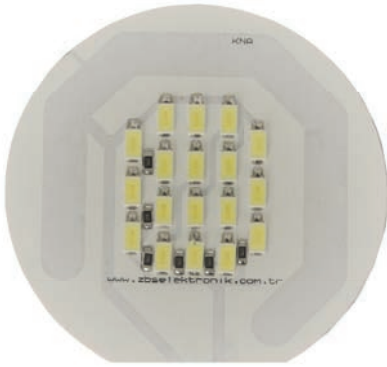

| MODEL KODU | ÇALIŞMA ŞEKLİ | YANMA SÜRESİ | LAMBA IŞIK GÜCÜ        | LÜMEN    | IP SINIFI | BOYUTLAR       | ÇALIŞMA SICAKLIĞI | GÜÇ TÜKETİMİ | ÇALIŞMA VOLTAJI |
|------------|---------------|--------------|------------------------|----------|-----------|----------------|-------------------|--------------|-----------------|
| ZBS-331060 | ACİLDE        | 90 DK.       | 2x18 F LED<br>2x9 WATT | 2x650 LM | 40        | 100X300X295 mm | -10 / +60°C       | 3,5 W        | 220-240 V       |
| ZBS-331180 | ACİLDE        | 180 DK.      | 2x18 F LED<br>2x9 WATT | 2x650 LM | 40        | 100X300X295 mm | -10 / +60°C       | 3,5 W        | 220-240 V       |

## TWINLIGHT

ACİL AYDINLATMA ARMATÜRÜ

| Model    | Yükseklik (h) | Açı | D1 (m) | D2 (m) |
|----------|---------------|-----|--------|--------|
| 2x18 Led | 3.00 m        | 45  | 8.00   | 16.00  |
| 2x18 Led | 4.00 m        | 40  | 9.00   | 18.00  |
| 2x30 Led | 3.00 m        | 45  | 12.00  | 24.00  |
| 2x30 Led | 4.00 m        | 40  | 13.00  | 26.00  |