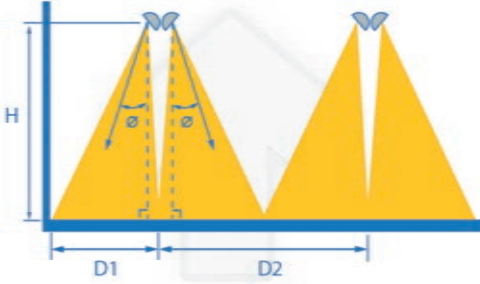

## TWINLIGHT

ACİL AYDINLATMA ARMATÜRÜ

| Model    | Yükseklik (h) | Açı | D1 (m) | D2 (m) |
|----------|---------------|-----|--------|--------|
| 2x18 Led | 3.00 m        | 45  | 8.00   | 16.00  |
| 2x18 Led | 4.00 m        | 40  | 9.00   | 18.00  |
| 2x30 Led | 3.00 m        | 45  | 12.00  | 24.00  |
| 2x30 Led | 4.00 m        | 40  | 13.00  | 26.00  |