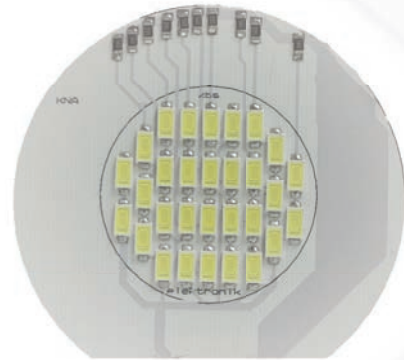

## TWINLIGHT

ACİL AYDINLATMA ARMATÜRÜ

| Model    | Yükseklik (h) | Açı | D1 (m) | D2 (m) |
|----------|---------------|-----|--------|--------|
| 2x18 Led | 3.00 m        | 45  | 8.00   | 16.00  |
| 2x18 Led | 4.00 m        | 40  | 9.00   | 18.00  |
| 2x30 Led | 3.00 m        | 45  | 12.00  | 24.00  |
| 2x30 Led | 4.00 m        | 40  | 13.00  | 26.00  |

18 Led

30 Led

| MODEL KODU | ÇALIŞMA ŞEKLİ | YANMA SÜRESİ | LAMBA IŞIK GÜCÜ         | LÜMEN     | IP SINIFI | BOYUTLAR       | ÇALIŞMA SICAKLIĞI | GÜÇ TÜKETİMİ | ÇALIŞMA VOLTAJI |
|------------|---------------|--------------|-------------------------|-----------|-----------|----------------|-------------------|--------------|-----------------|
| ZBS-07560  | ACİLDE        | 60 DK.       | 2x30 F LED<br>2x15 WATT | 2x1000 LM | 40        | 100X300X295 mm | -10 / +60°C       | 3,5 W        | 220-240 V       |
| ZBS-075180 | ACİLDE        | 180 DK.      | 2x30 F LED<br>2x15 WATT | 2x1000 LM | 40        | 100X300X295 mm | -10 / +60°C       | 3,5 W        | 220-240 V       |